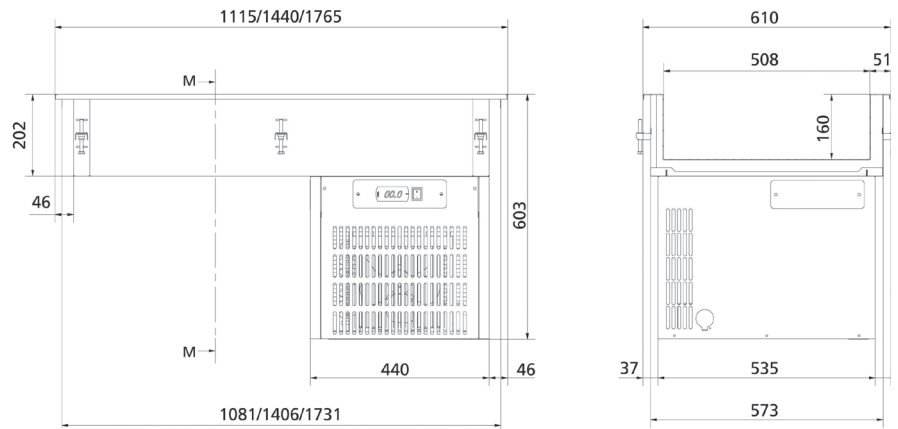

Kylbrunn Drop in, Classic

- Rostfri kylbrunn
- Brunn med rundade hörn, djup 160 mm
- Digital styrenhet
- Tövattentork 0,01-0,15 kw
- "1/2" tömningsventil

DRW-411

Extra tillbehör

Hostskydd

C-kyla offereras

| Tekniska data | DRW-311 | DRW-411 | DRW-511 |
|--------------------------|-----------------|-----------------|-----------------|
| Utvändiga mått utv BxDxH | 1115x610x603 mm | 1440x610x603 mm | 1765x610x603 mm |
| Håltagningsmått BxD | 1090x585 mm | 1415x585 mm | 1740x585 mm |
| Antal GN 1/1-150 | 3 st | 4 st | 5 st |
| Temperaturområde | +4...8 °C | +4...8 °C | +4...8 °C |
| Elanslutning | 230V/1/50Hz | 230V/1/50Hz | 230V/1/50Hz |
| Total effekt | 0,31 kW | 0,31 kW | 0,31 kW |